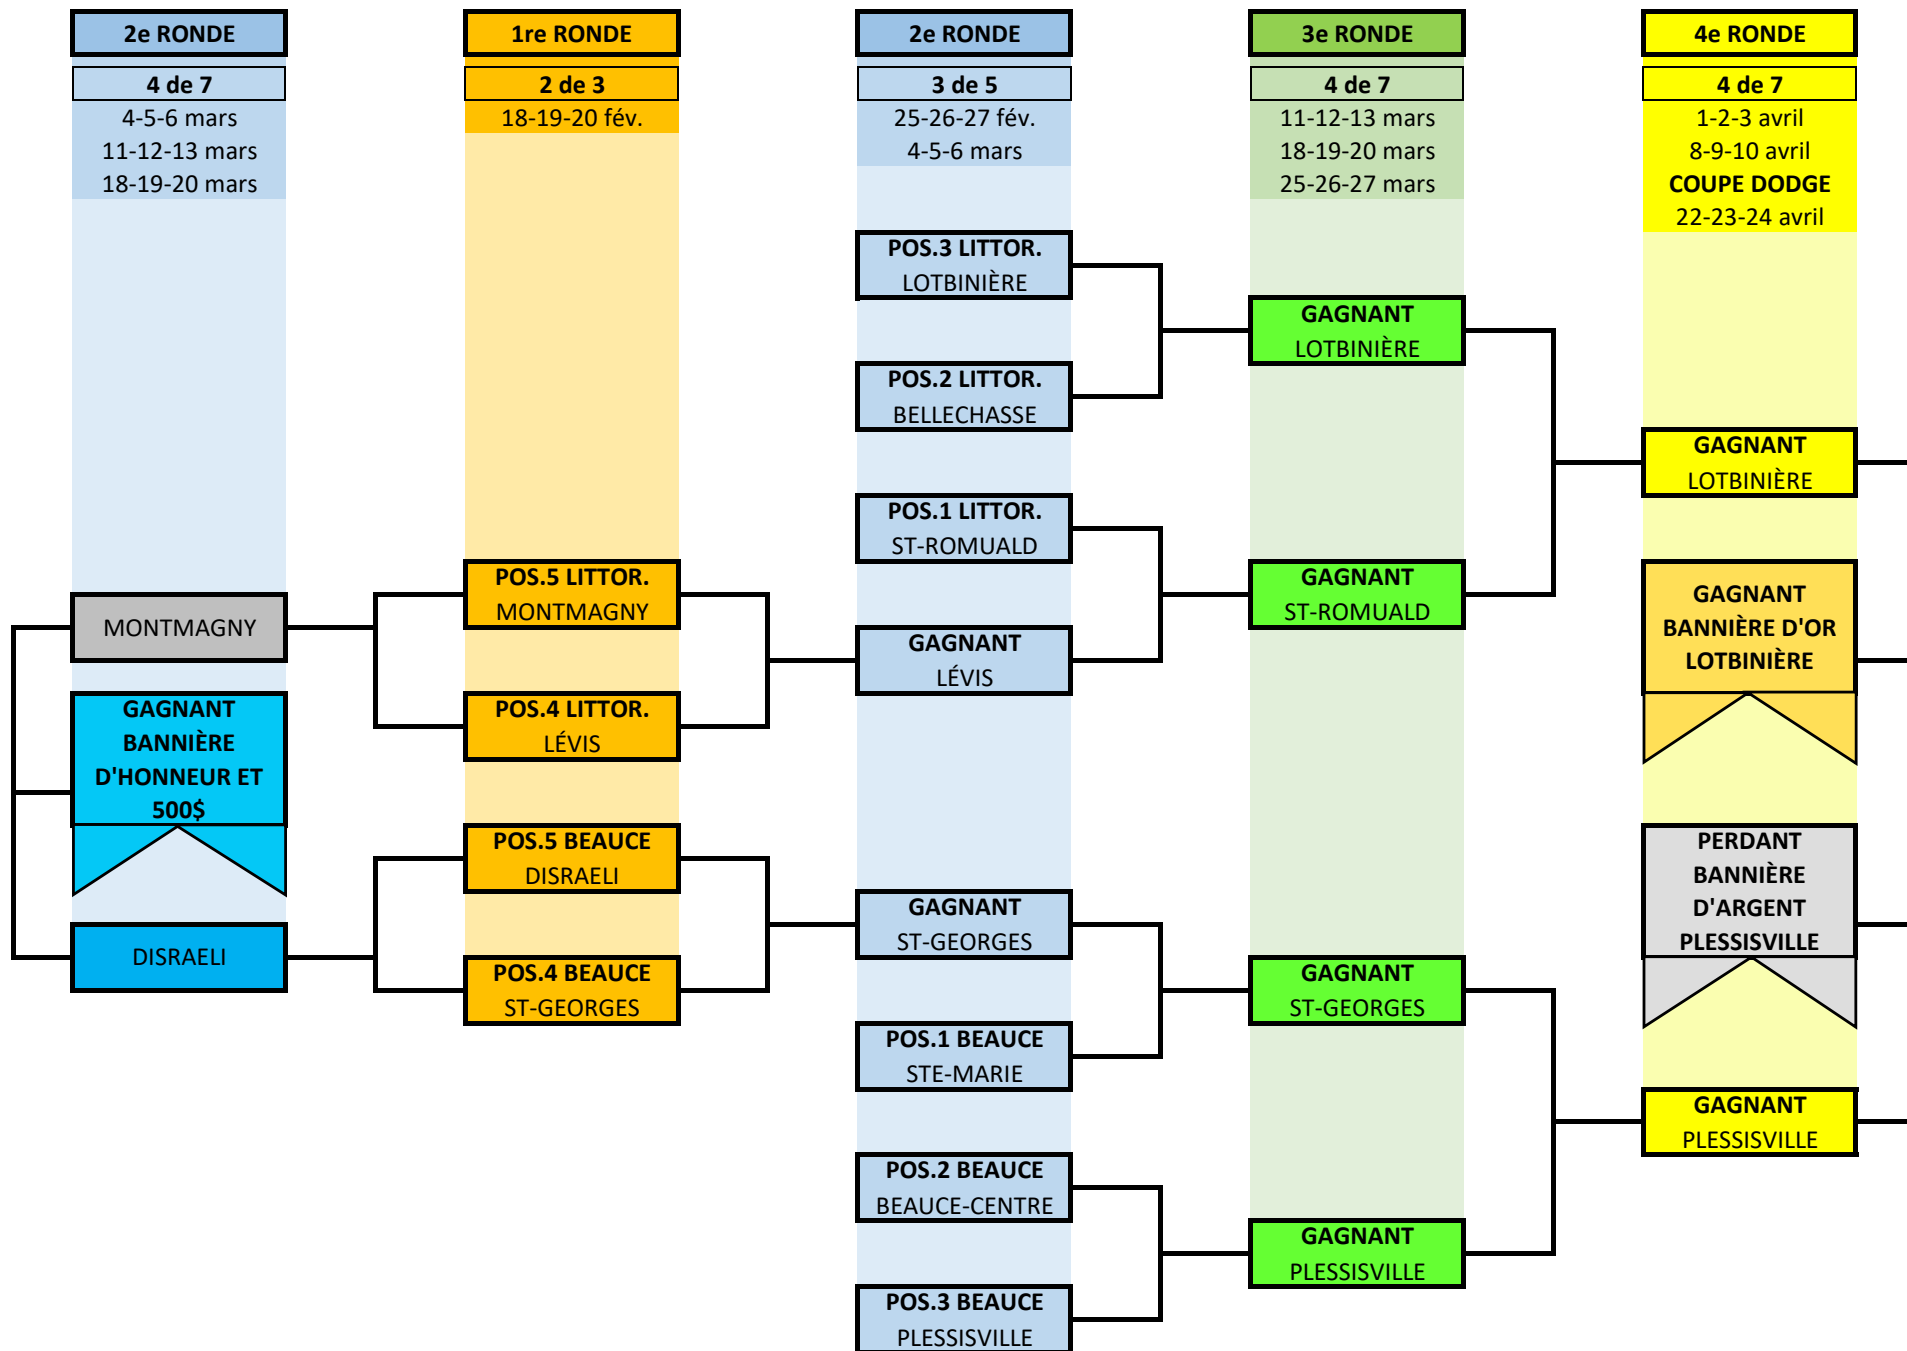

SÉRIES ÉLIMINATOIRES 2022 - LIGUE DE HOCKEY JUNIOR AA CHAUDIÈRE-APPALACHES

FINALE JUNIOR AA

1re RONDE

SÉRIE PRÉLIMINAIRE BEAUCE (5vs4)

4	St-Georges	6	9	
5	Disraeli	2	2	

SÉRIE PRÉLIMINAIRE LITTORAL (5vs4)

4	Lévis	9	5	
5	Montmagny	3	4	

2e RONDE

QUART DE FINALE BEAUCE

Jours et dates		V25	D27	V4	S5	D6
1	Ste-Marie	2	0	2	8	1
GB	St-Georges	4	4	1	6	4

QUART DE FINALE BEAUCE

Jours et dates		S26	D27	V4	S5	D6
2	Beauce-Centre	3	1	1		
3	Plessisville	4	3	7		

QUART DE FINALE LITTORAL

Jours et dates		V25	D27	V4	S5	D6
2	Bellechasse	5	1	3	6	3
3	Lotbinière	4	2	7	4	4

QUART DE FINALE LITTORAL

Jours et dates		V25	S26	V4	S5	D6
1	St-Romuald	6	3	4		
GL	Lévis	4	2	3		

3e RONDE

DEMI-FINALE GAGNANT BEAUCE

Jours et dates		V11	S12	V18	D20	V25	S26	D27
	St-Georges	1	4	2	1	1		
	Plessisville	3	1	3	5	5		

DEMI-FINALE GAGNANT LITTORAL

Jours et dates		V11	S12	S19	D20	V25	S26	D27
	Lotbinière	6	4	3	1	3	8	
	St-Romuald	1	5	2	4	2	2	